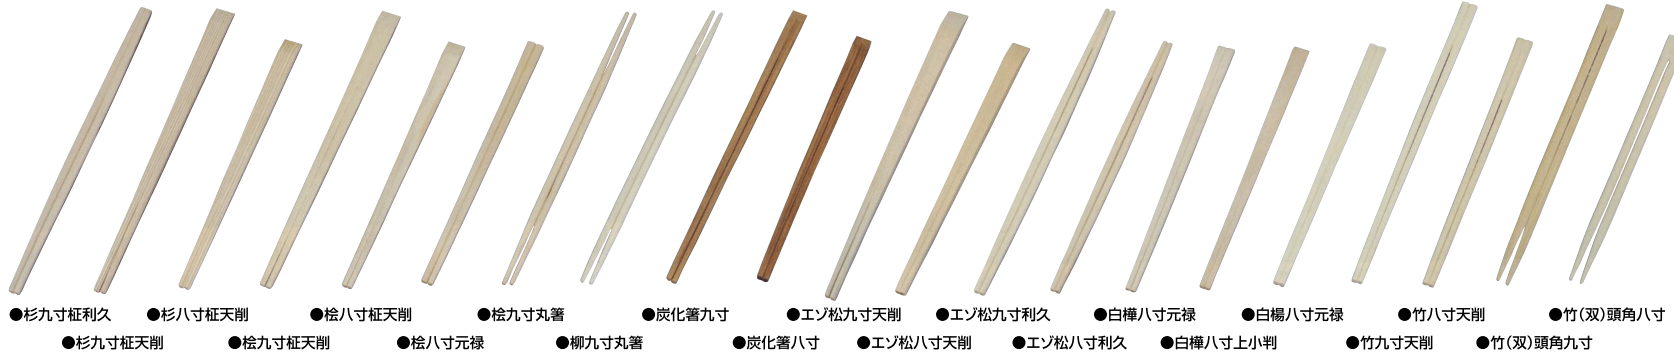

# ●一般消耗資材

■割箸 森林資源を大切に、端材及び間伐材を使用(国産)。竹は3年で成長し竹林を守る為、竹を切ることで竹林を守っています。

●杉九寸柄利久 ●杉八寸柄天削 ●松八寸柄天削 ●松九寸丸箸 ●炭化箸九寸 ●エゾ松九寸天削 ●エゾ松九寸利久 ●白樺八寸元禄 ●白楊八寸元禄 ●竹八寸天削 ●竹(双)頭角八寸  
●杉九寸柄天削 ●松九寸柄天削 ●松八寸元禄 ●柳九寸丸箸 ●炭化箸八寸 ●エゾ松八寸天削 ●エゾ松八寸利久 ●白樺八寸上小削 ●竹九寸天削 ●竹(双)頭角九寸

- 6寸樽元禄 ●7寸樽元禄 ●けやき風元禄24cm
- 白樺元禄8寸 ●アスペン元禄8寸 ●けやき風天削21cm
- アスペン天削8寸 ●北洋元禄8寸 ●けやき風天削24cm
- 松元禄8寸 ●エゾ元禄8寸 ●けやき風竹双生21cm
- アスペン利久8寸 ●エゾ利久8寸 ●けやき風竹双生24cm
- エゾ利久8寸 ●エゾ利久9寸 ●各3000本入
- エゾ天削8寸1等 ●竹双生21cm
- エゾ天削9寸1等 ●竹双生24cm
- 杉天削8寸 ●杉天削9寸 ●竹元禄21cm
- 松元禄8寸 ●松天削8寸 ●竹天削21cm
- 松天削9寸 ●各5000本入 ●竹天削24cm
- 竹利久21cm
- 竹利久24cm
- 各3000本入 ●竹利久24cm
- 各2500本入
- あすか箸24cm帯巻
- 2500本入
- らんちゅう24cm帯巻
- らんちゅう26cm
- 各2000本入
- アスペン両細24cm
- 各2500本入

■樹脂箸 エコ名入もできます。食器洗浄機対応。地球環境にやさしい。

●越前角箸黒 ●面取角箸黒 ●五角箸黒 ●荒彫先太箸黒 ●亀甲箸黒 ●四角木目箸 (黒・チョコレート・エゾ・ベージュ・ピンク・ツートン) ●天削箸 (若竹・ゴマ竹) ●竹節箸 (若竹・ゴマ竹) ●天ソグ先丸箸 (木目・チーク/クリーム) ●利休箸 (木目・黒檀塗) ●中華箸 (朱・グリーン・黒・アイボリー) ●ラーメン・うどん用箸 ●中華箸・洋風箸

## ■オリジナル箸袋・箸帯

箸袋(ハカマ) お店のイメージで名入OK

箸袋(三ツ折)

箸帯 簡単に帯巻できます。

※別注名入オーダー品各種承ります。